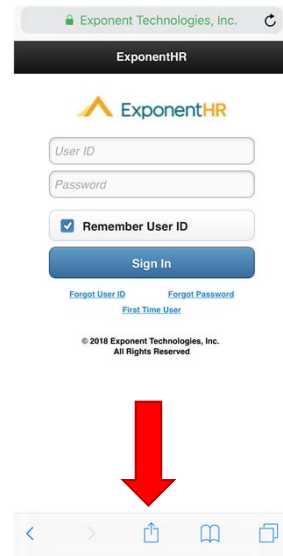

ExponentHR Acceso Movil

Desde cualquier navegador de web o cualquier dispositivo movil, vaya a www.exponenthr.com, y seleccione el menu.

Seleccione "Iniciar Sesion"

Seleccione SALVAR, luego save la pantalla de inicio

Tiene acceso a ExponentHR desde su pantalla de inicio.

Acceda sus vacaciones pagadas, beneficios, y mucho mas de cualquier dispositivo movil a cualquier tiempo.